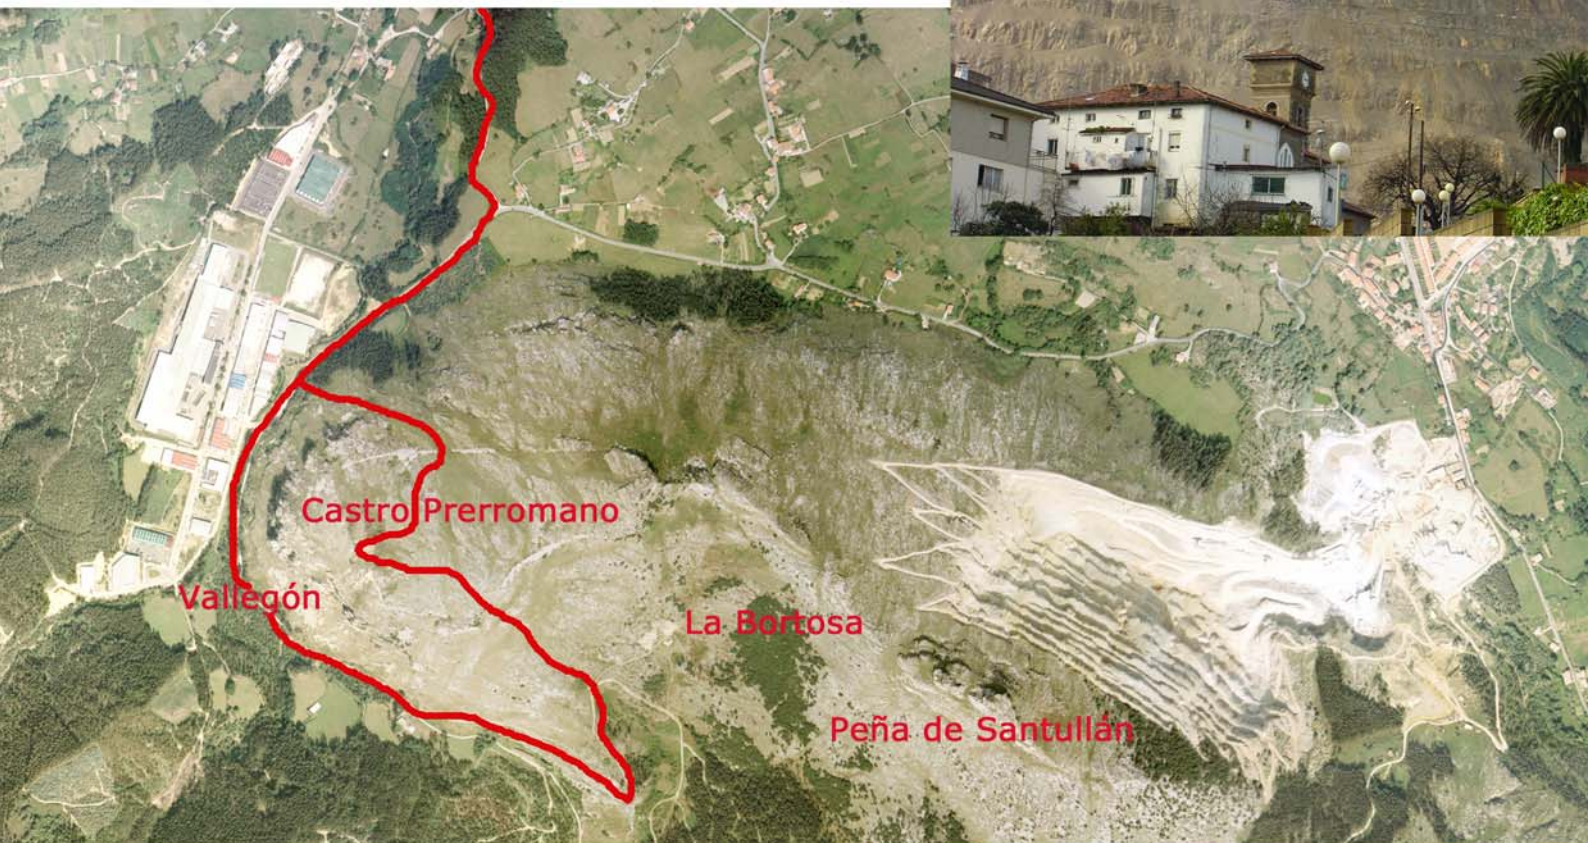

2ª Marcha Popular X La Peña de Santullán

Domingo 5 de Julio de 2009
Plaza de Sámano, 10:00 horas
Duración: 4 horas
Dificultad: Baja-Media

Recorre con nosotros aquellos
lugares dignos de ser conservados

**¡¡ Aún Podemos
Salvar La Peña!!**